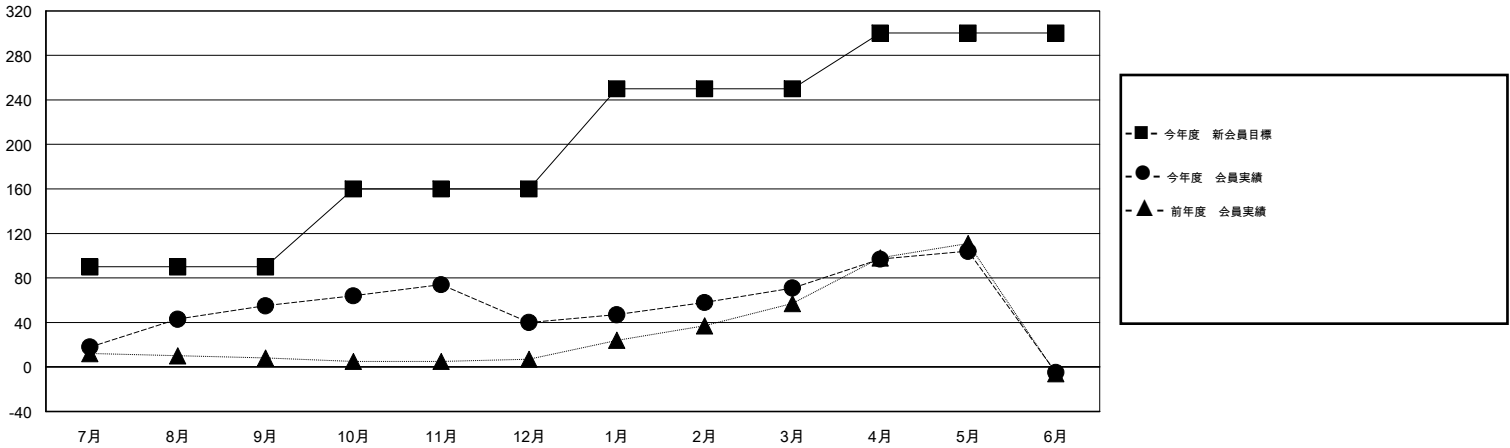

# MONTHLY MEMBERSHIP PROGRESS REPORT

District 335 A

Results as of: 6/30/2015

GMT: Chikao Suzuki

地域 JAPAN

GMT会則地域 5-Jap

クラブ					名				
結果: 2014-2015					結果: 2014-2015				
四半期	新クラブ目標	新クラブ	解散クラブ	純増/減	四半期	新会員目標	チャーターメン バー/新会員	退会者	純増/減
7月/8月/9月	0	0	0	0	7月/8月/9月	90	70	15	55
10月/11月/12月	0	0	0	0	10月/11月/12月	70	46	61	-15
1月/2月/3月	0	0	0	0	1月/2月/3月	90	55	24	31
4月/5月/6月	0	0	2	-2	4月/5月/6月	50	65	141	-76

新クラブ目標及び実績累計

会員目標及び実績累計

解散クラブ: 2	67 CLUBS OF 85 一名以上の新会員を登録	男女別
退会者		男性 1,732 (80.33%)
物故会員 29		女性 424 (19.67%)
クラブ解散 24	<a href="#">健康診断データはこちら</a>	家族会員 352
その他 188		世帯主 168
合計 241		世帯主以外 184