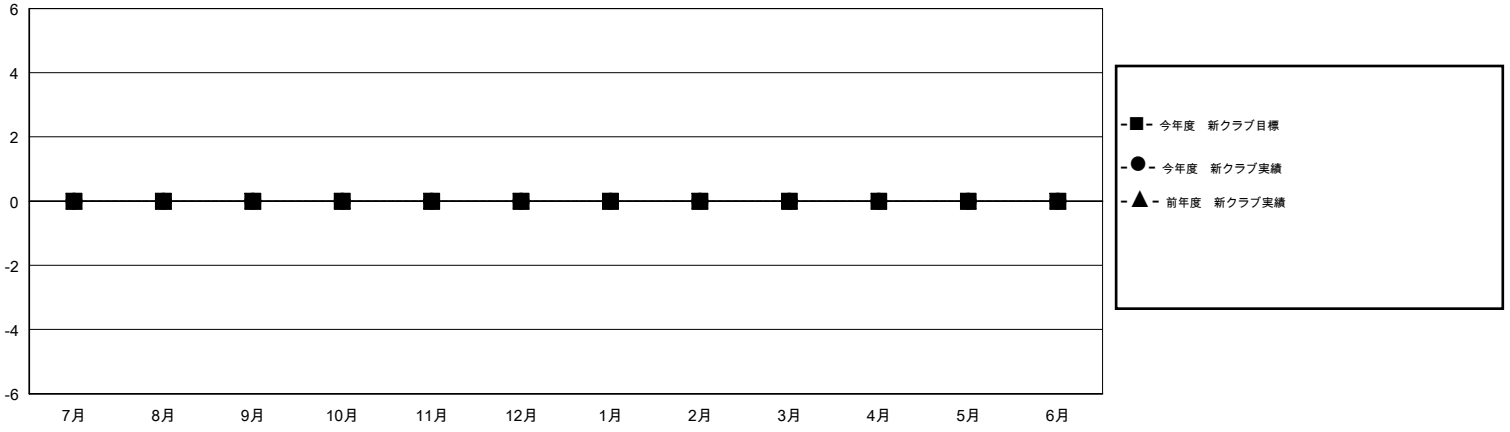

MONTHLY MEMBERSHIP PROGRESS REPORT

District 335 A

Results as of: 6/30/2015

GMT: Chikao Suzuki

地域 JAPAN

GMT会則地域 5-Jap

クラブ					名				
結果: 2014-2015					結果: 2014-2015				
四半期	新クラブ目標	新クラブ	解散クラブ	純増/減	四半期	新会員目標	チャーターメン バー/新会員	退会者	純増/減
7月/8月/9月	0	0	0	0	7月/8月/9月	90	70	15	55
10月/11月/12月	0	0	0	0	10月/11月/12月	70	46	61	-15
1月/2月/3月	0	0	0	0	1月/2月/3月	90	55	24	31
4月/5月/6月	0	0	2	-2	4月/5月/6月	50	65	141	-76

新クラブ目標及び実績累計